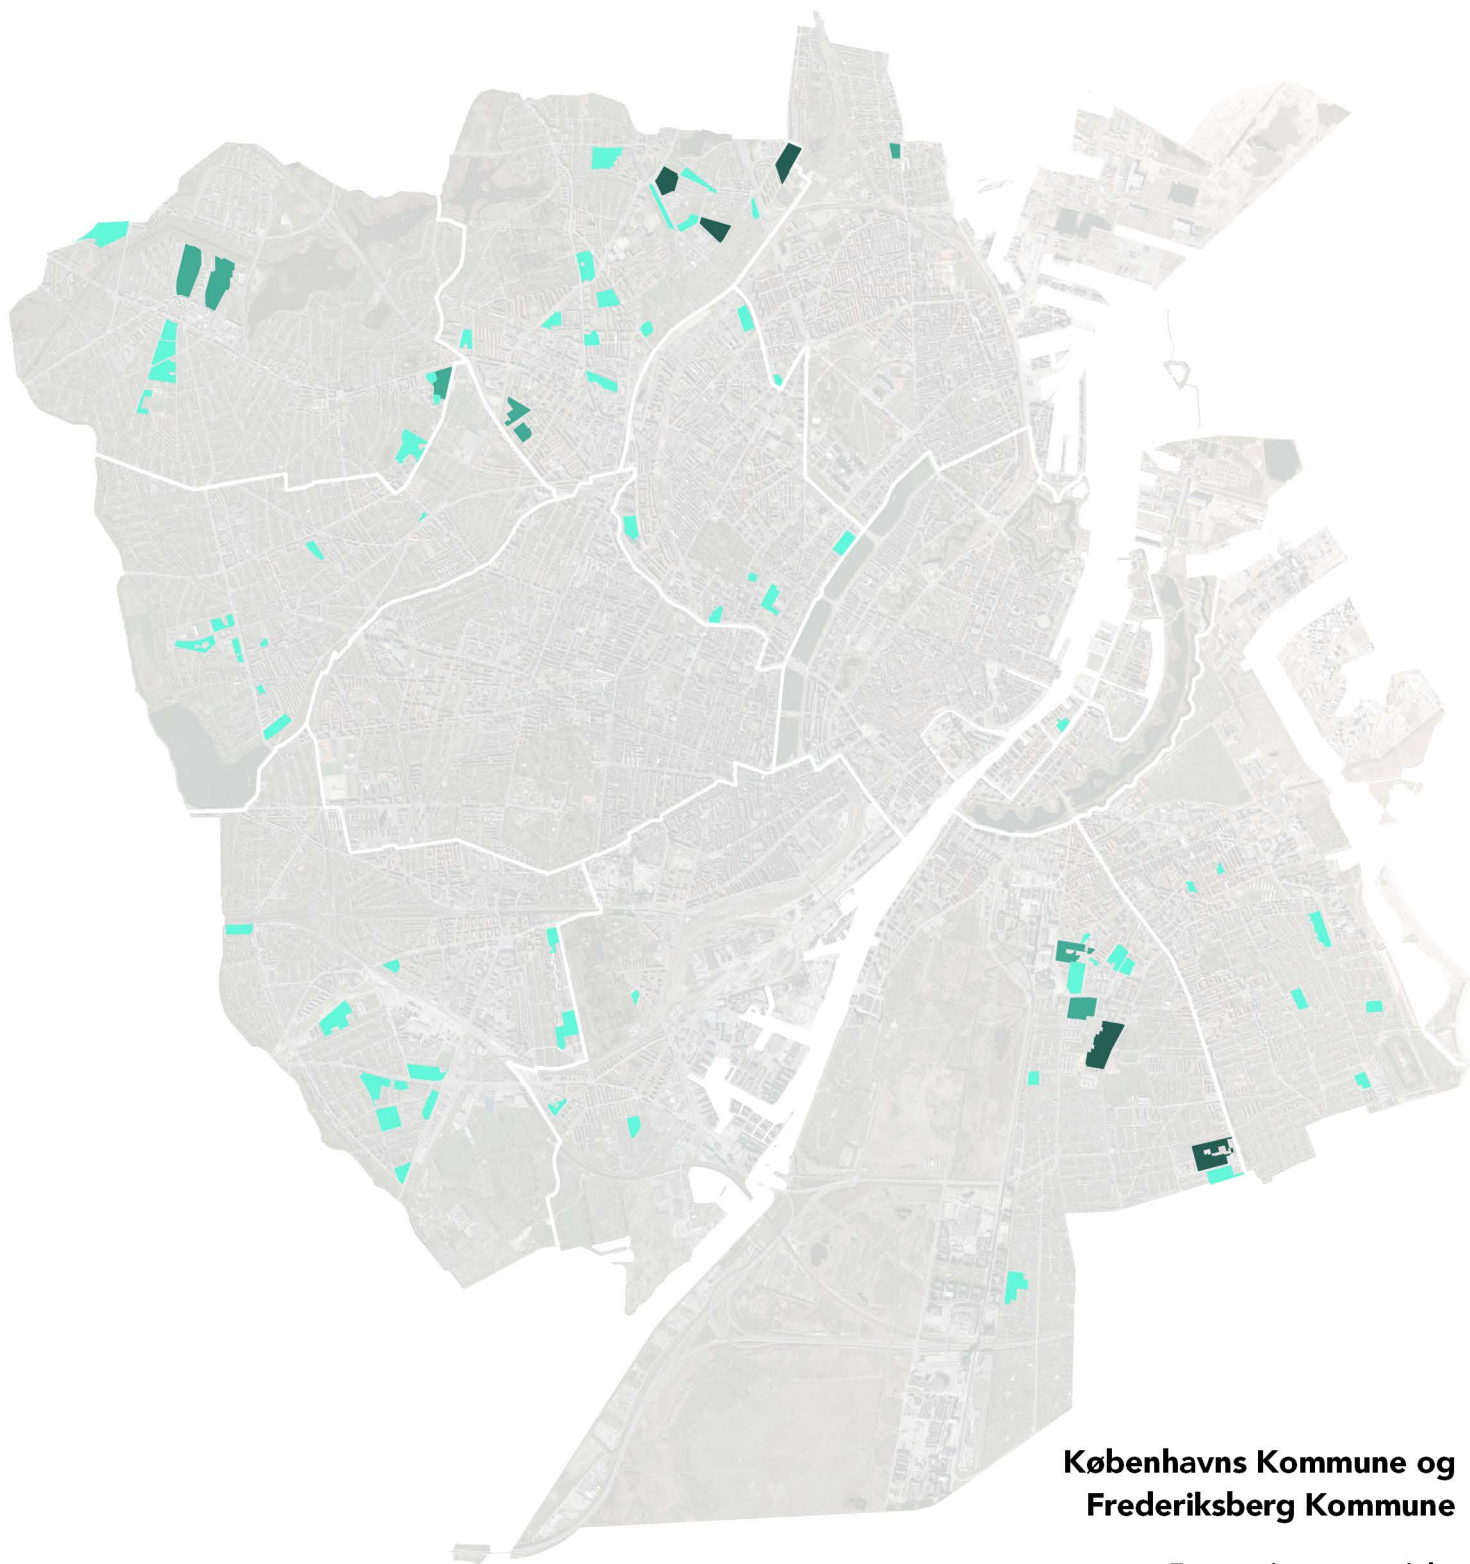

5.1.1. Københavns Kommune INFILL

Københavns Kommune og Frederiksberg Kommune

Fortætningspotentiale

600 - 6.000 kvm

6.000 - 12.000 kvm

12.000 - 18.000 kvm

5.1.2. Københavns Kommune ONFILL

Københavns Kommune og Frederiksberg Kommune