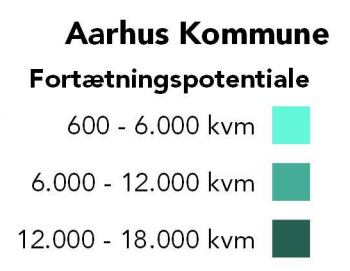

12.000 - 18.000 kvm

5.3.1. Gentofte Kommune FRAVALGT

5.4.1. Lyngby-Taarbæk Kommune INFILL

5.4.2. Lyngby-Taarbæk Kommune ONFILL

5.4.3. Lyngby-Taarbæk Kommune FRAVALGT

5.5.1. Rudersdal Kommune FRAVALGT

5.6.1. Greve Kommune FRAVALGT

5.6.2. Greve Kommune INFILL

5.6.3. Greve Kommune ONFILL

Greve Kommune

Fortætningspotentiale

- 600 - 6.000 kvm
- 6.000 - 12.000 kvm
- 12.000 - 32.000 kvm

5.7.1. Aarhus Kommune INFILL

5.7.2. Aarhus Kommune ONFILL

5.7.3. Aarhus Kommune FRAVALGT

5.8.1. Aalborg Kommune INFILL

Aalborg Kommune
Fortætningspotentiale

- 600 - 6.000 kvm
- 6.000 - 12.000 kvm
- 12.000 - 18.000 kvm

5.8.2. Aalborg Kommune ONFILL

5.8.3. Aalborg Kommune FRAVALGT