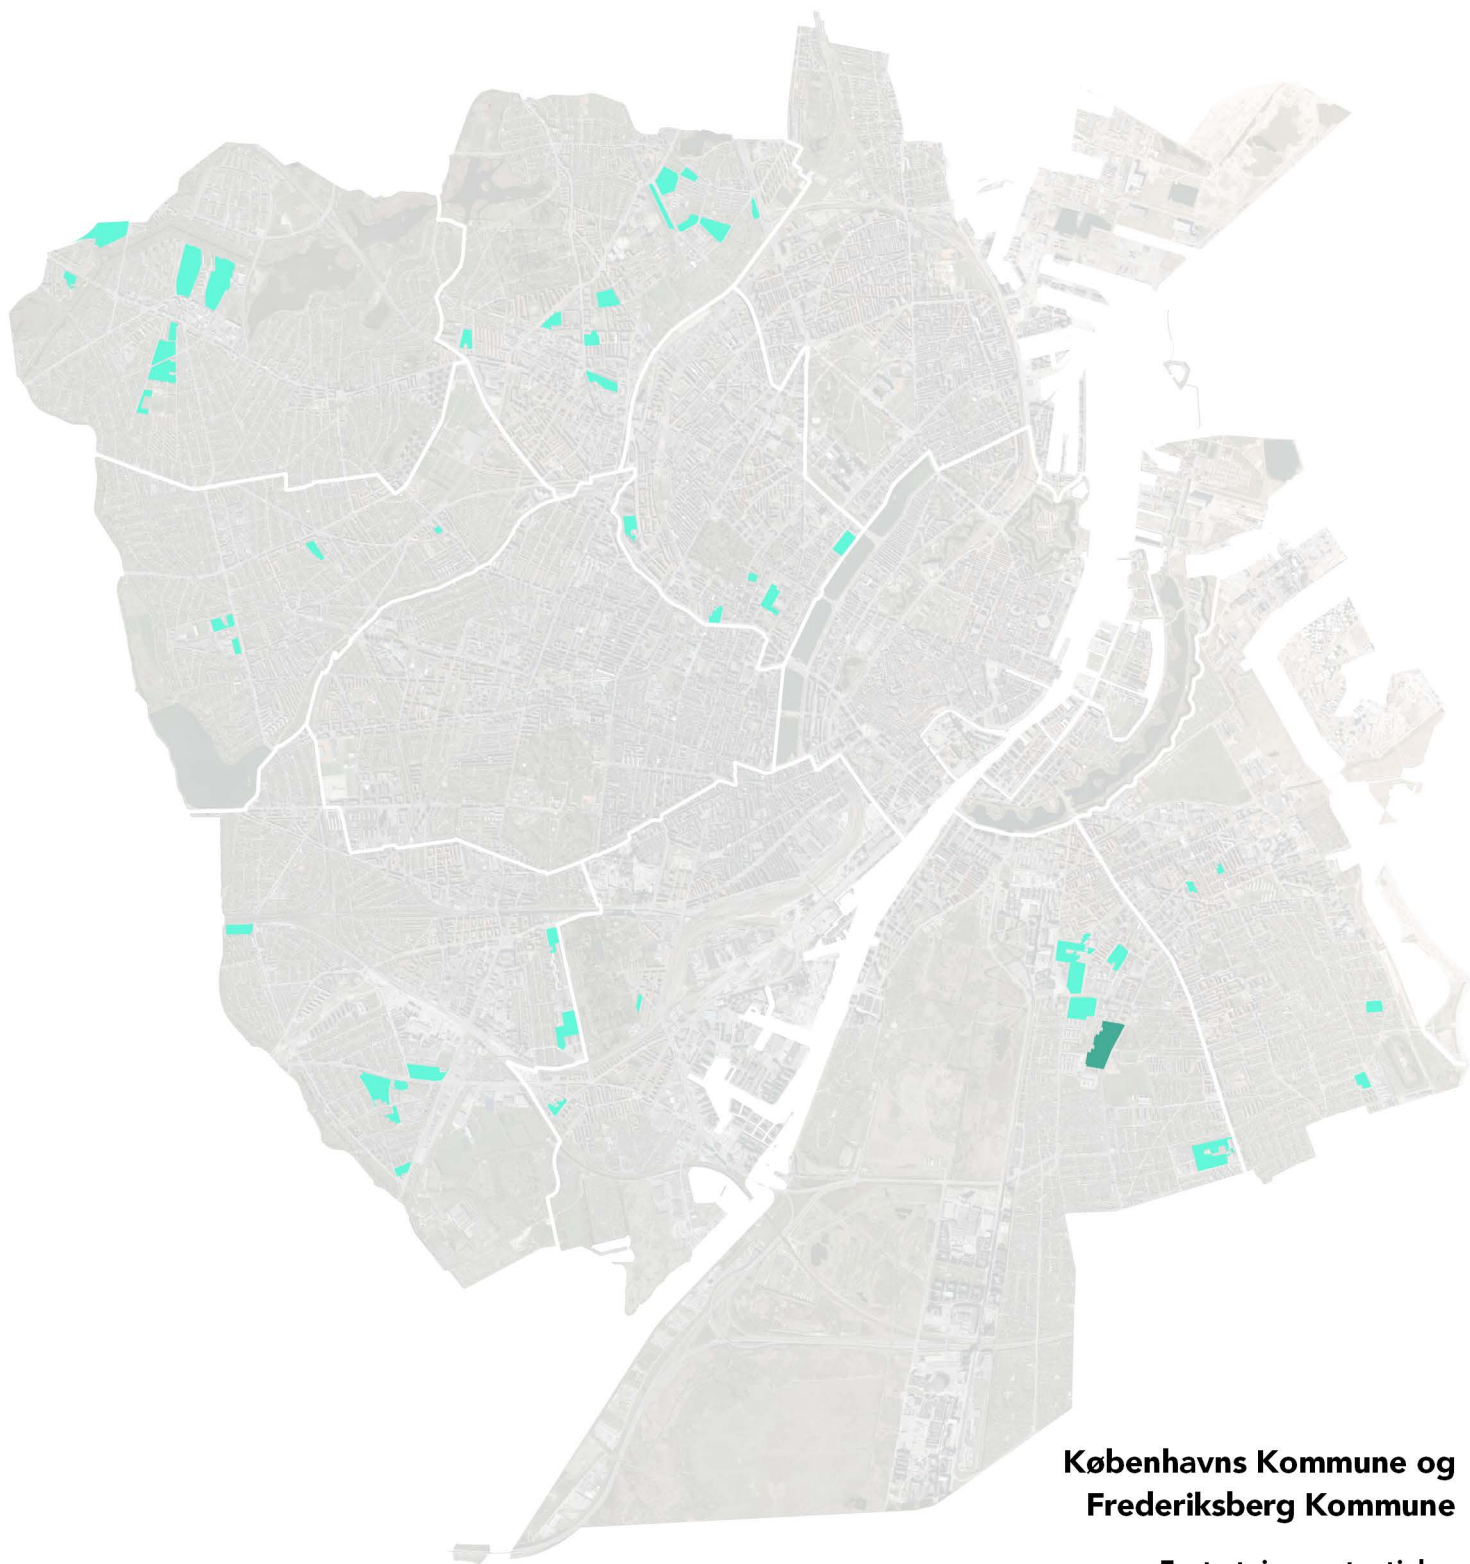

5.1.1. Københavns Kommune INFILL

Københavns Kommune og Frederiksberg Kommune

Fortætningspotentiale

600 - 6.000 kvm

6.000 - 12.000 kvm

12.000 - 18.000 kvm

5.1.2. Københavns Kommune ONFILL

Københavns Kommune og Frederiksberg Kommune