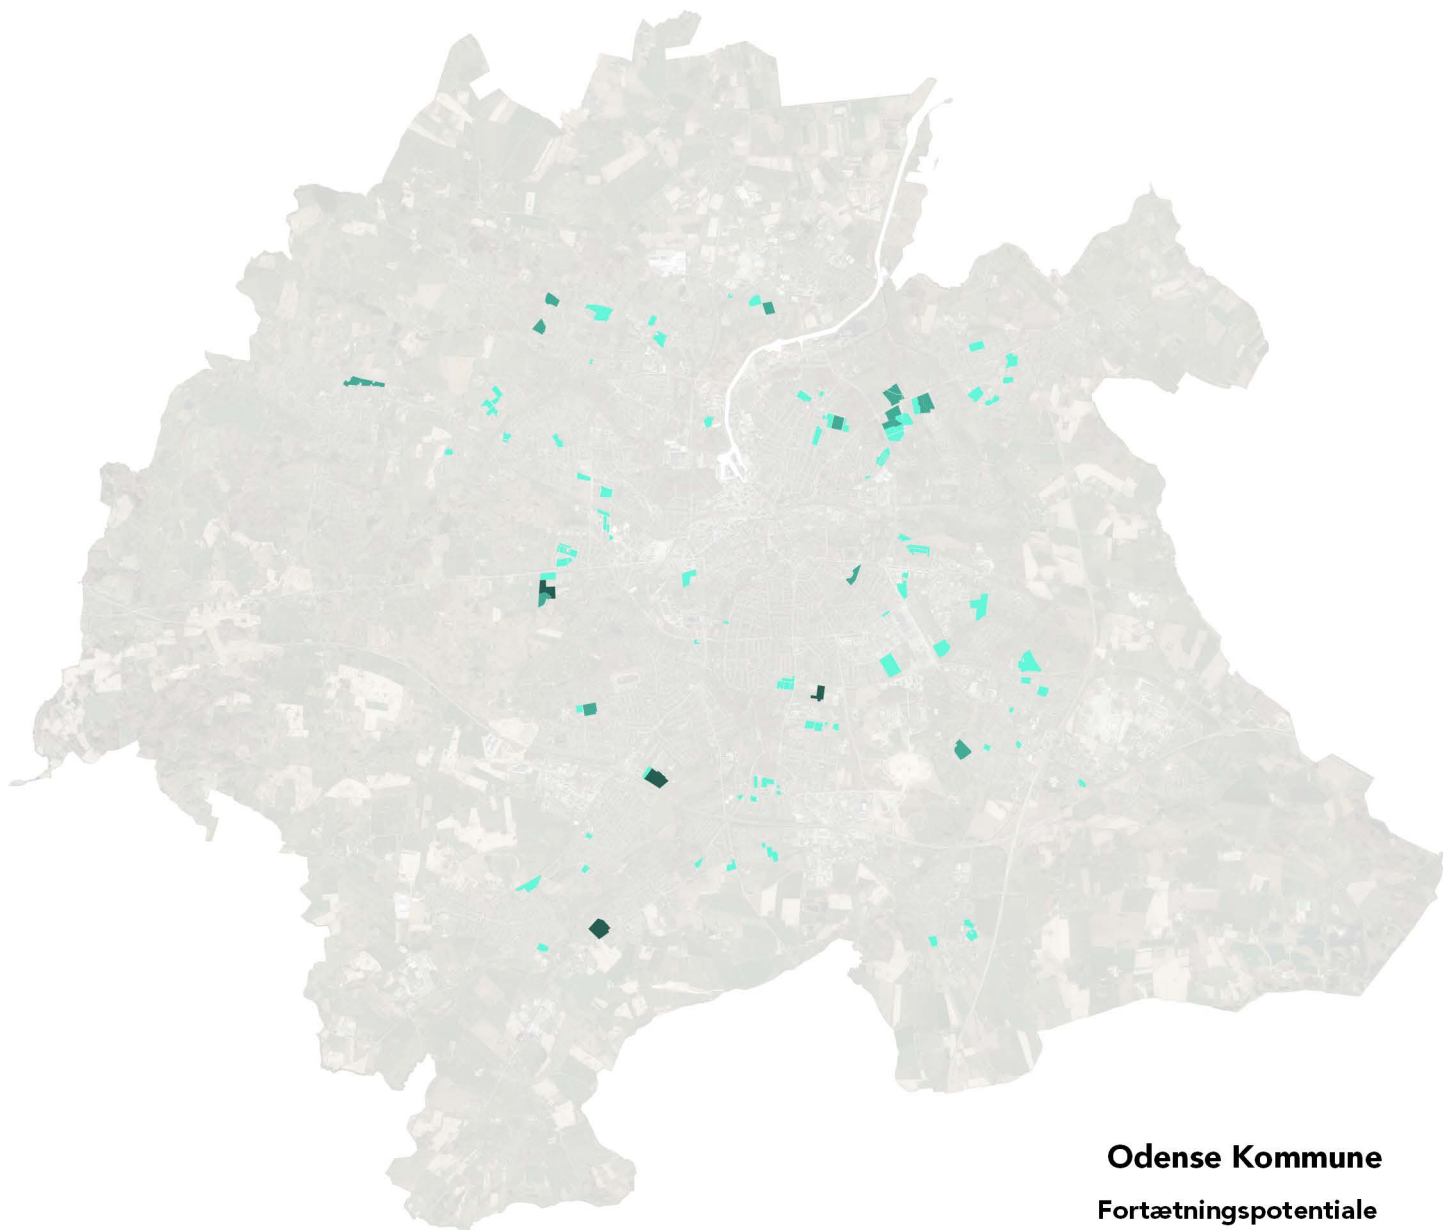

5.9.1. Odense Kommune INFILL

Odense Kommune

Fortætningspotentiale

- 600 - 6.000 kvm
- 6.000 - 12.000 kvm
- 12.000 - 18.000 kvm