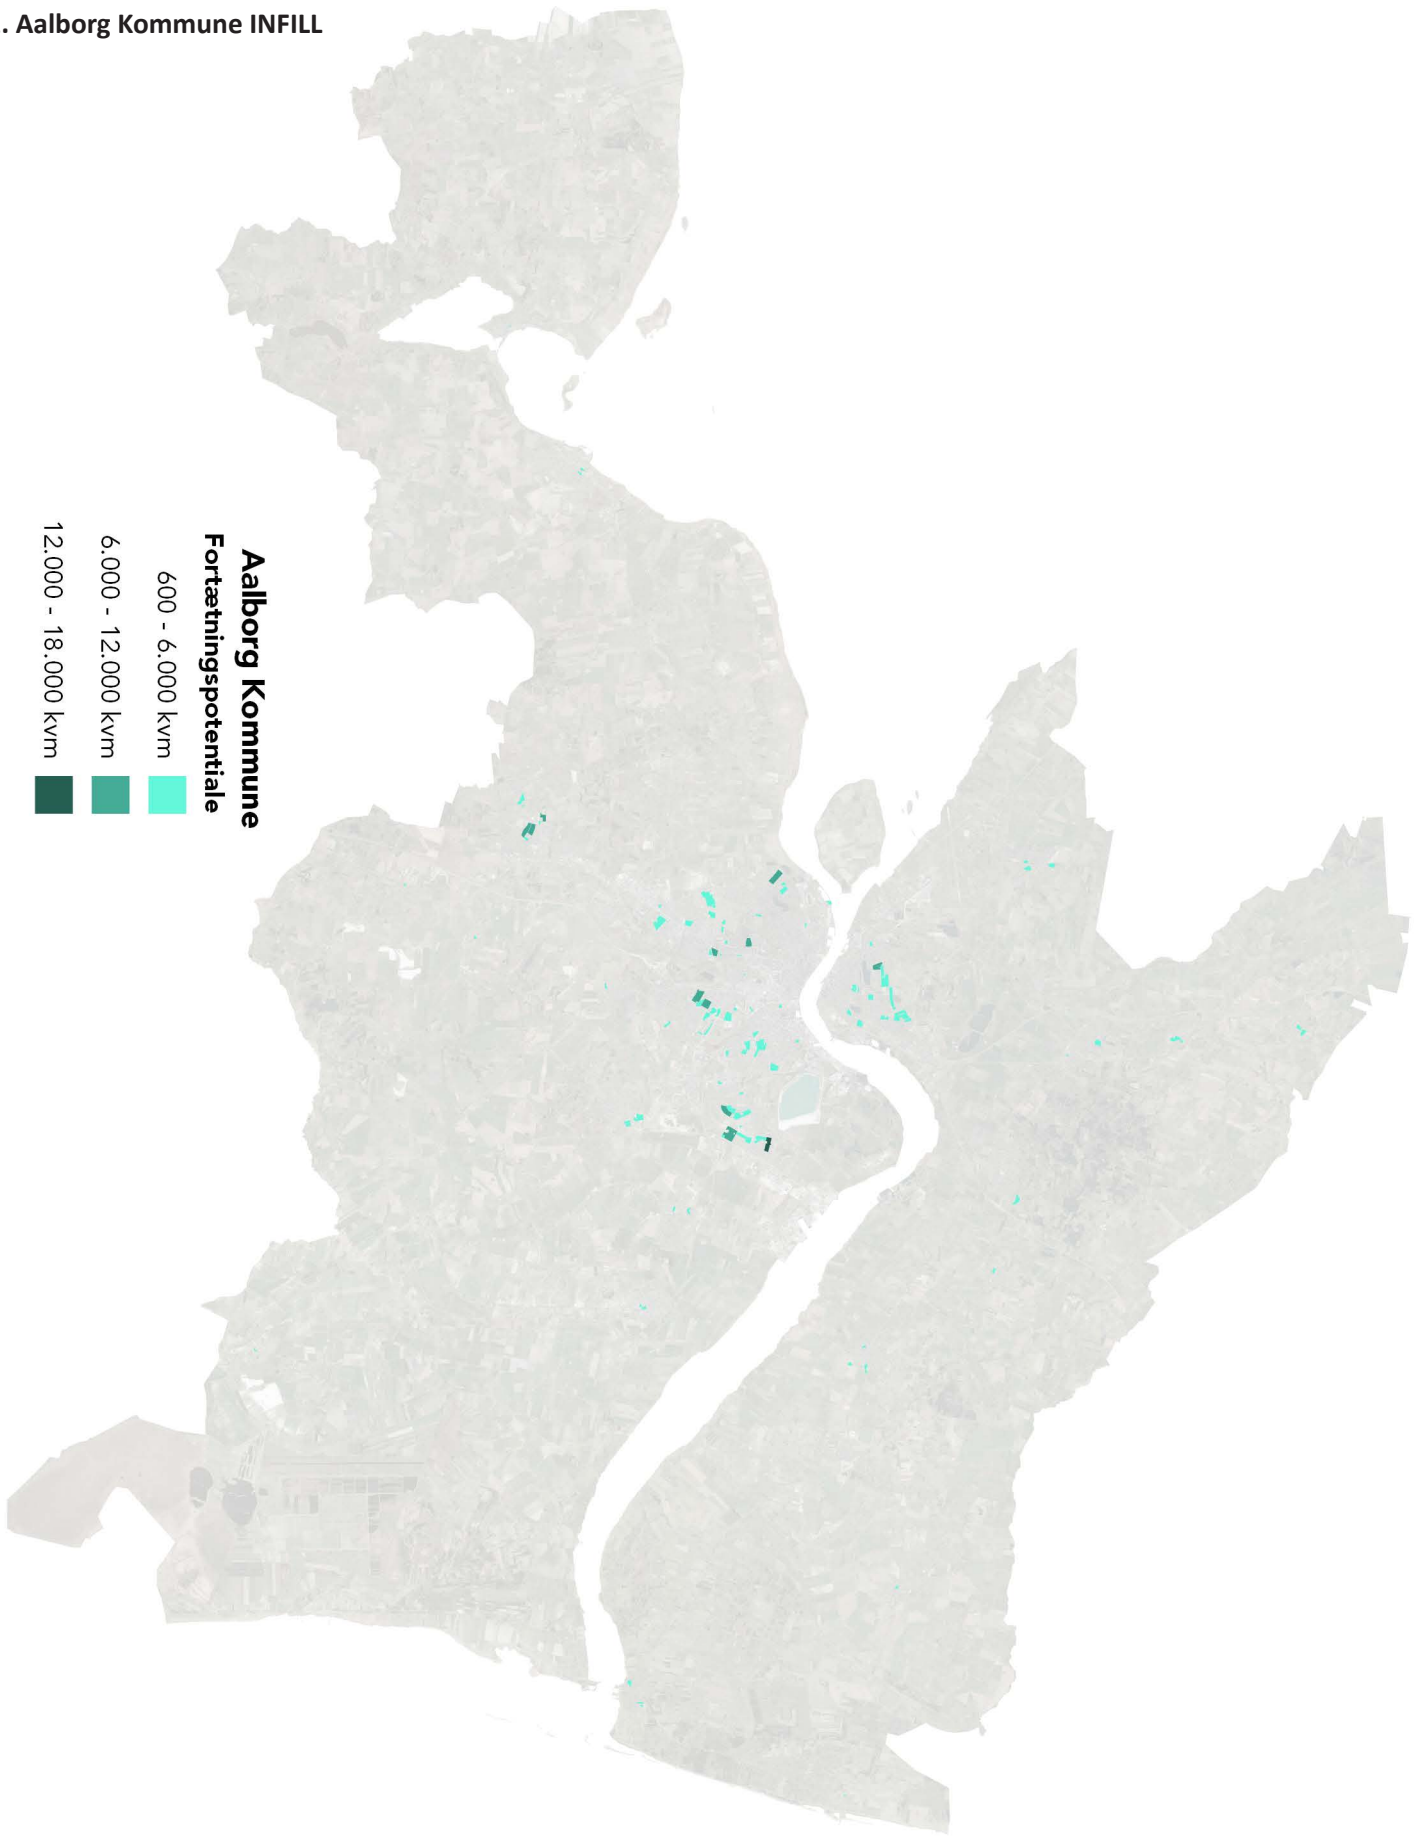

5.7.3. Aarhus Kommune FRAVALGT

5.8.1. Aalborg Kommune INFILL

Aalborg Kommune
Fortætningspotentiale

- 600 - 6.000 kvm
- 6.000 - 12.000 kvm
- 12.000 - 18.000 kvm

5.8.2. Aalborg Kommune ONFILL

5.8.3. Aalborg Kommune FRAVALGT