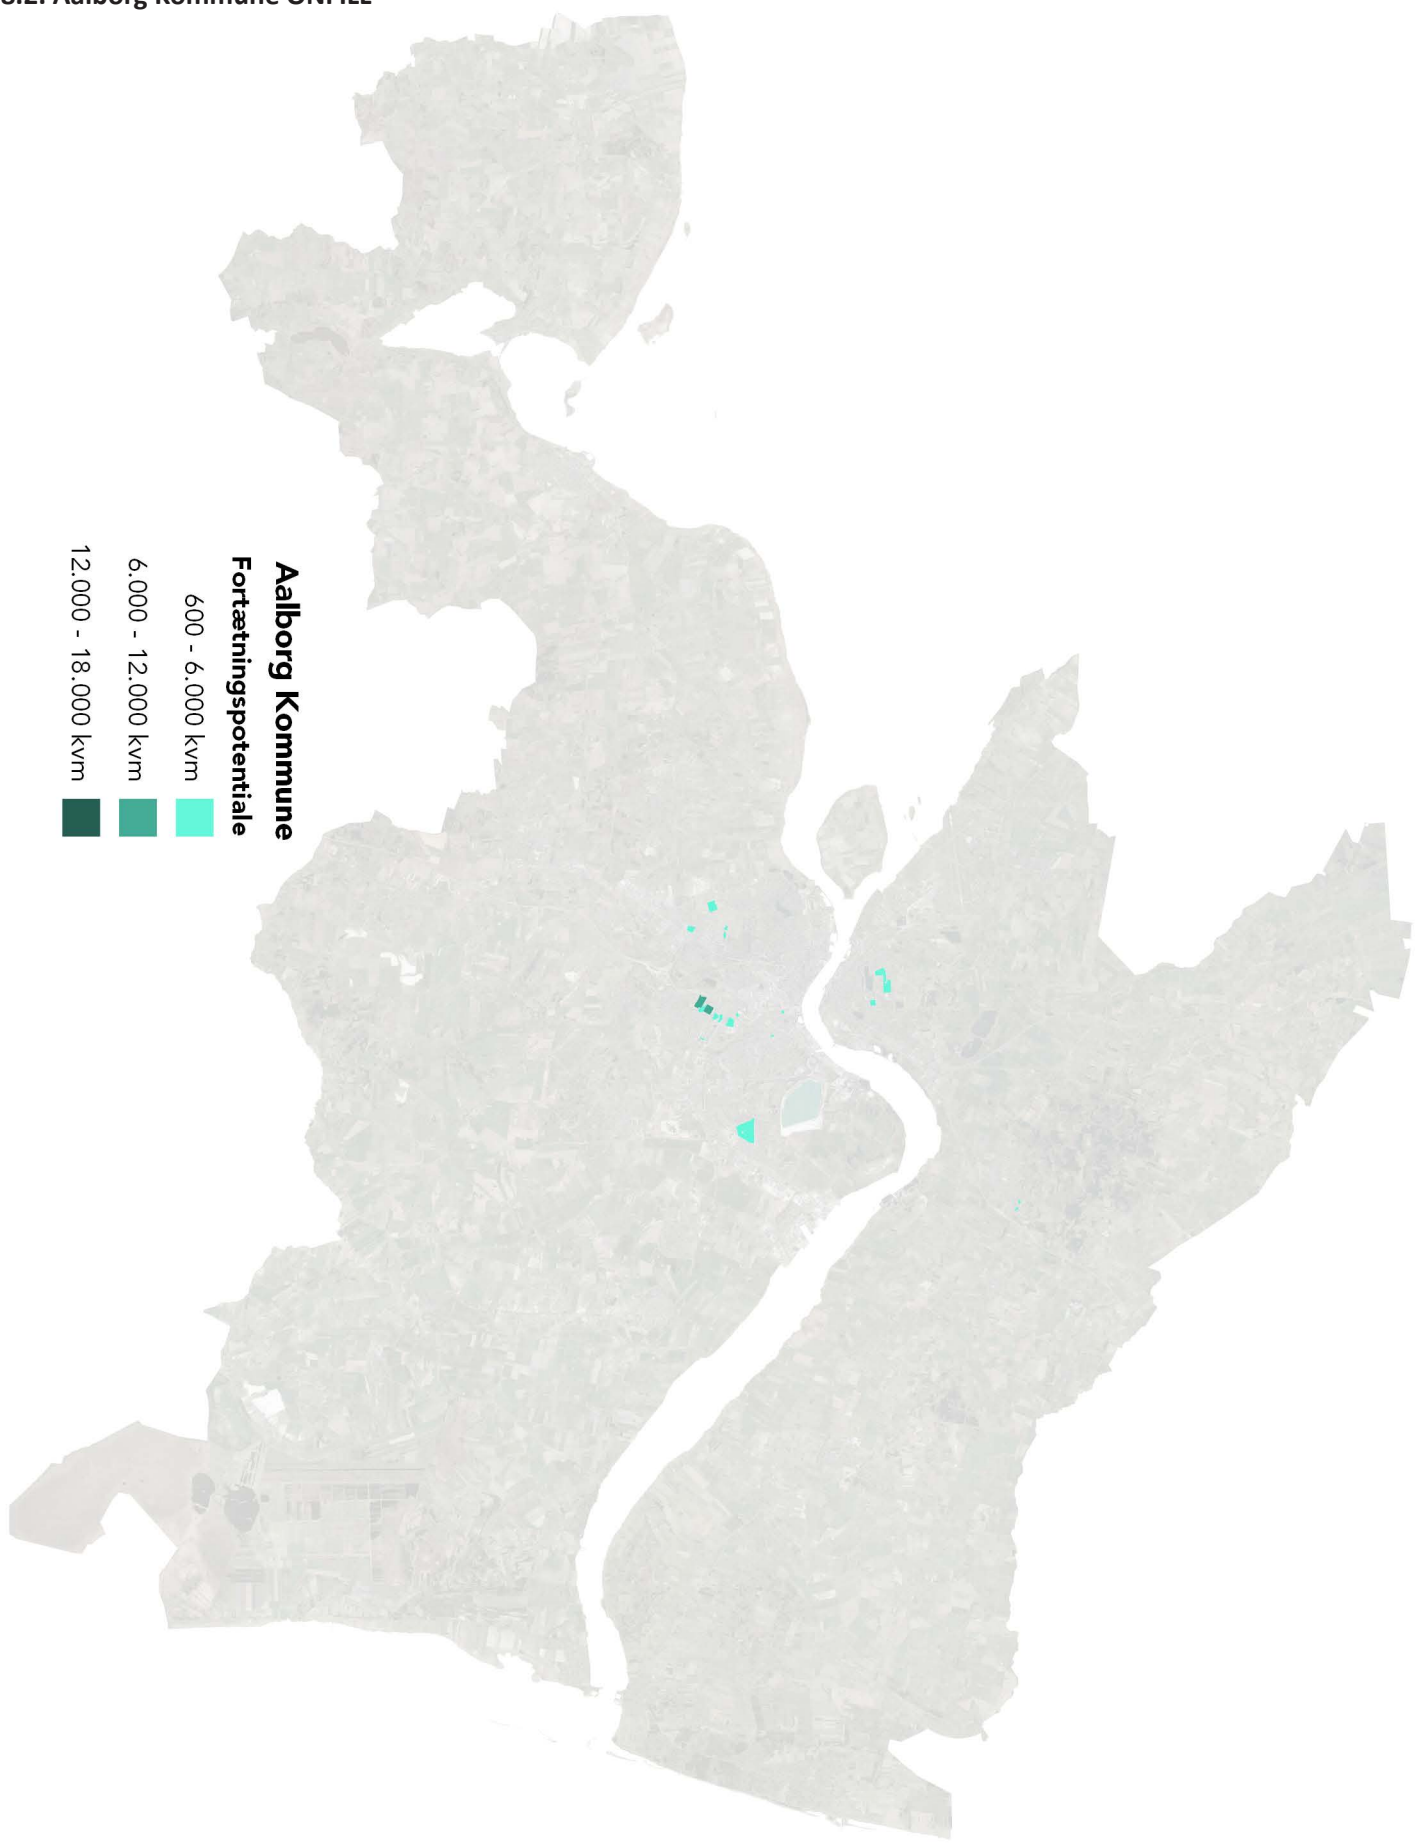

5.7.3. Aarhus Kommune FRAVALGT

5.8.1. Aalborg Kommune INFILL

Aalborg Kommune
Fortætningspotentiale

- 600 - 6.000 kvm
- 6.000 - 12.000 kvm
- 12.000 - 18.000 kvm

5.8.2. Aalborg Kommune ONFILL

5.8.3. Aalborg Kommune FRAVALGT